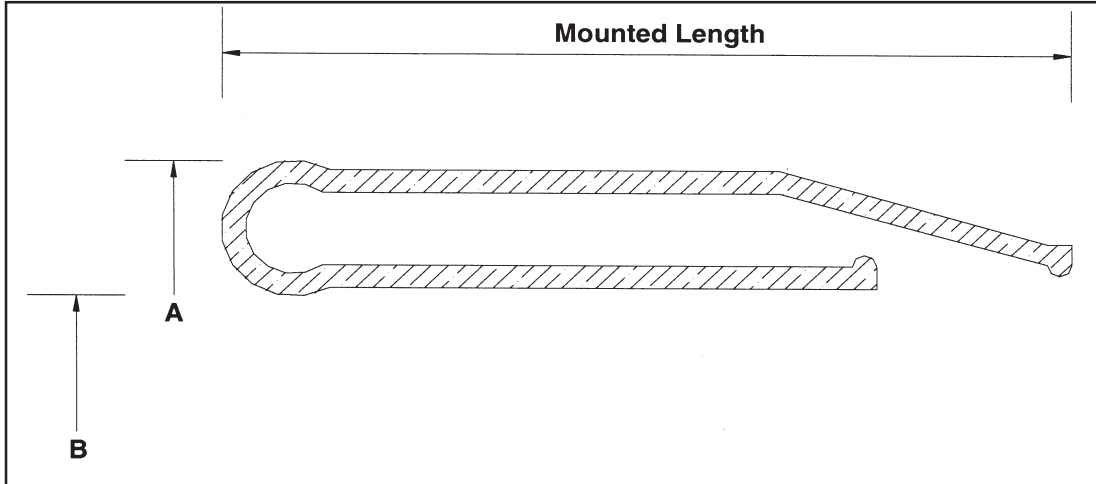

# A70/NRM - Style Inner Turn-up Bladders

Catalog Number	Tire Rim Diameter	Mounted Length		Total Length		Front OD "A"		Front ID "B"	
	Inches	Inches	mm	Inches	mm	Inches	mm	Inches	mm
BX01E	13	6.75	171	13.50	343	9.18	233	8.50	216
CX01E	14	6.75	171	13.50	343	10.12	257	9.50	241
DX01E	15	6.75	171	13.50	343	11.12	282	10.50	267
FX01E	16	6.75	171	13.50	343	12.12	308	11.50	292
GX01E	17	6.75	171	13.50	343	13.12	333	12.50	318
HX01E	18	6.75	171	13.50	343	14.12	359	13.50	343
BY01E	13	7.50	191	16.00	406	9.00	229	8.50	216
CY01E	14	7.50	191	16.00	406	10.00	254	9.50	241
DY01E	15	7.50	191	16.00	406	11.00	279	10.50	267
FY01E	16	7.50	191	16.00	406	12.00	305	11.50	292
GY01E	17	7.50	191	16.00	406	13.00	330	12.50	318
HY01E	18	7.50	191	16.00	406	13.80	351	12.35	314