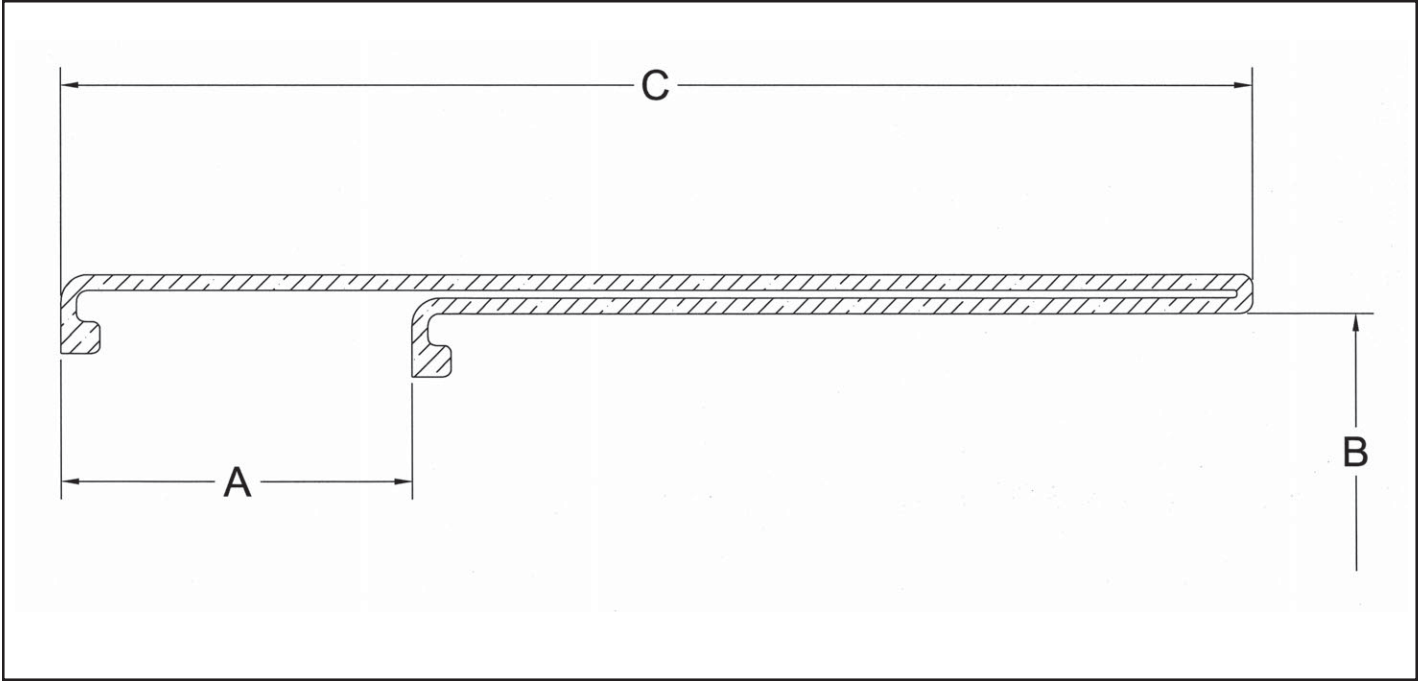

VMI - Style Turn-up Bladders

Catalog Number	Rim Diameter	"A"		ID "B"		Folded Width "C"	
	Inches	Inches	mm	Inches	mm	Inches	mm
AABW	12	3.543	90	11.27	286	12	305
AACW	14	3.543	90	12.22	310	12	305
AADW	15	3.543	90	13.04	331	12	305
AAFW	16	3.543	90	13.75	349	12	305
AAGW	17	3.543	90	15.09	383	12	305
AAJW	19	3.543	90	15.68	398	12	305