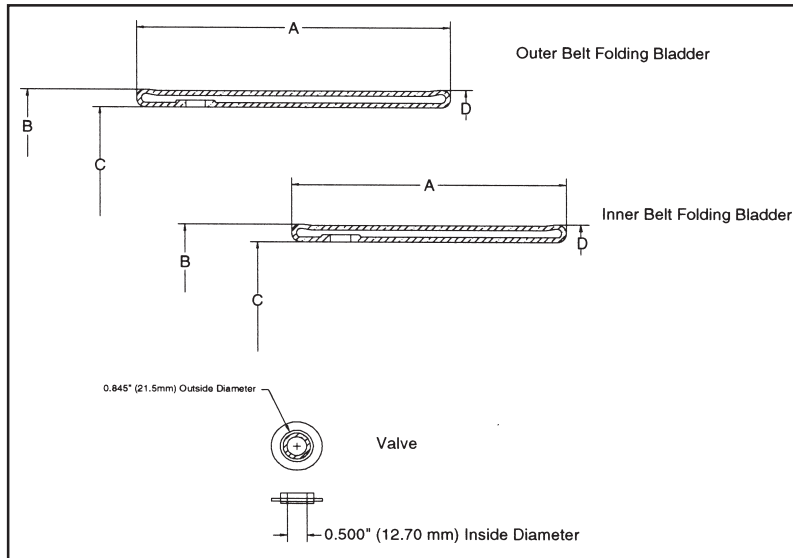

## Belt-Folding Bladders

Catalog Number	Style of Bladder	Bladder Width "A"	Top OD "B"	Top ID "C"	Bottom OD "D"
		Inches	Inches mm	Inches mm	Inches mm
BF1851	18.5" Inner	6.5	14.12 359	14.44 367	14.50 368
BF1951	19.5" Inner	6.5	15.12 384	15.44 392	15.50 394
BF2071	20.7" Inner	6.5	16.37 416	16.69 424	16.75 425
BF2171	21.7" Inner	6.5	17.37 441	17.69 449	17.75 451
BF2301	23.0" Inner	6.5	18.62 473	18.94 481	19.00 483
BF2401	24.0" Inner	6.5	19.62 498	19.94 507	20.00 508
BF2501	25.0" Inner	6.5	20.62 524	20.94 532	21.00 533
BF2601	26.0" Inner	6.5	21.62 549	21.94 557	22.00 559
BF2701	27.0" Inner	6.5	22.62 575	22.94 583	23.00 584

Catalog Number	Style of Bladder	Bladder Width "A"	Top OD "B"	Top ID "C"	Bottom OD "D"
		Inches	Inches mm	Inches mm	Inches mm
BF1850	18.5" Outer	8.0	15.56 395	16.01 407	16.11 409
BF1950	19.5" Outer	8.0	16.56 421	17.01 432	17.11 435
BF2070	20.7" Outer	8.0	17.88 454	18.31 465	18.44 468
BF2170	21.7" Outer	8.0	18.88 480	19.31 491	19.44 494
BF2300	23.0" Outer	8.0	20.12 511	20.56 522	20.69 526
BF2400	24.0" Outer	8.0	21.12 536	21.56 548	21.69 551
BF2500	25.0" Outer	8.0	22.12 562	22.56 573	22.69 576
BF2600	26.0" Outer	8.0	23.12 587	23.56 598	23.69 602
BF2700	27.0" Outer	8.0	24.12 613	24.56 624	24.69 627