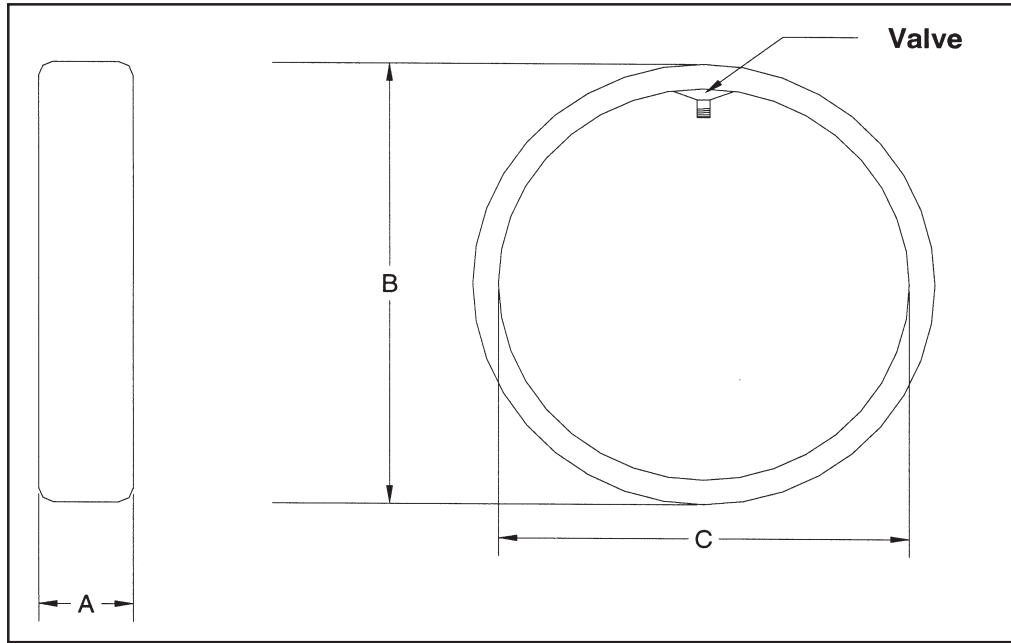

Belt & Tread Drum Expand Bladders

Catalog Number	Sizes	Width "A"		OD "B"		ID "C"	
	Inches	Inches	mm	Inches	mm	Inches	mm
BTDE19	19	4.31	110	15.50	394	15.06	383
BTDE21	21	4.31	110	17.31	440	16.88	429
BTDE23	23	4.31	110	19.06	484	18.62	473
BTDE25	25	4.31	110	20.81	529	20.37	517
BTDE27	27	4.31	110	22.50	572	22.06	560
BTDE29	29	4.31	110	24.31	618	23.88	607
BTDE29.5	29.5	4.31	110	26.19	665	25.75	654

Catalog Number	Sizes	Width "A"		OD "B"		ID "C"	
	Inches	Inches	mm	Inches	mm	Inches	mm
E11408	8	4.81	122	5.88	149	5.38	137
E11410	10	2.88	73	7.37	187	6.81	173

Catalog Number	Sizes	Width "A"		OD "B"		ID "C"	
	Inches	Inches	mm	Inches	mm	Inches	mm
VMI1314	13/14.1	2.32	59	9.00	229	7.63	194
VMI14DE	15	2.32	59	10.90	277	9.50	241