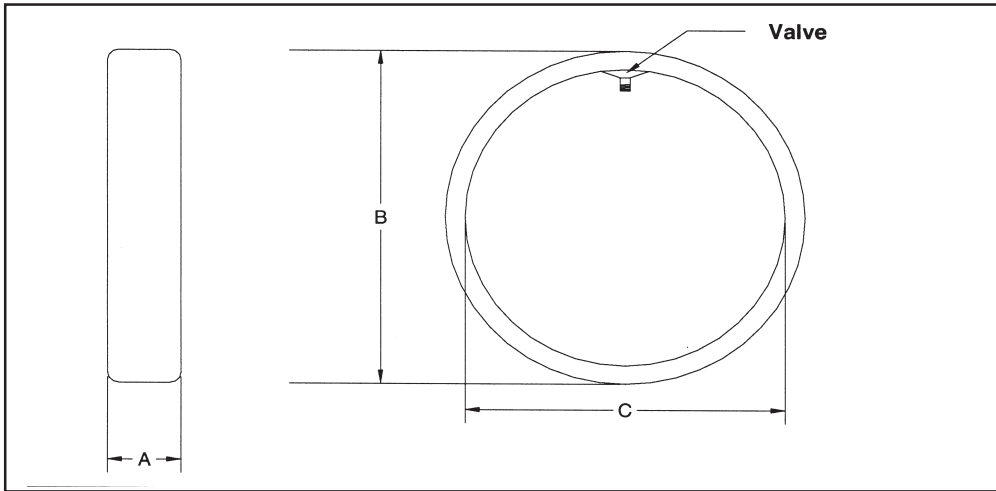

## Belt & Tread Transfer Ring Bladders

Catalog Number	Sizes	Width "A"		OD "B"		ID "C"	
		Inches	Inches mm	Inches	mm	Inches	mm
BTTR20	20	3.50	89	23.69	602	23.37	594
BTTR22	22	3.50	89	25.69	653	25.37	644
BTTR24	24	3.50	89	27.69	703	27.37	695
BTTR26	26	3.50	89	29.81	757	29.50	749
BTTR28	28	3.50	89	31.69	805	31.37	797
BTTR30	30	3.50	89	33.69	856	33.37	848
BTTR32	32	3.50	89	36.94	938	36.62	930