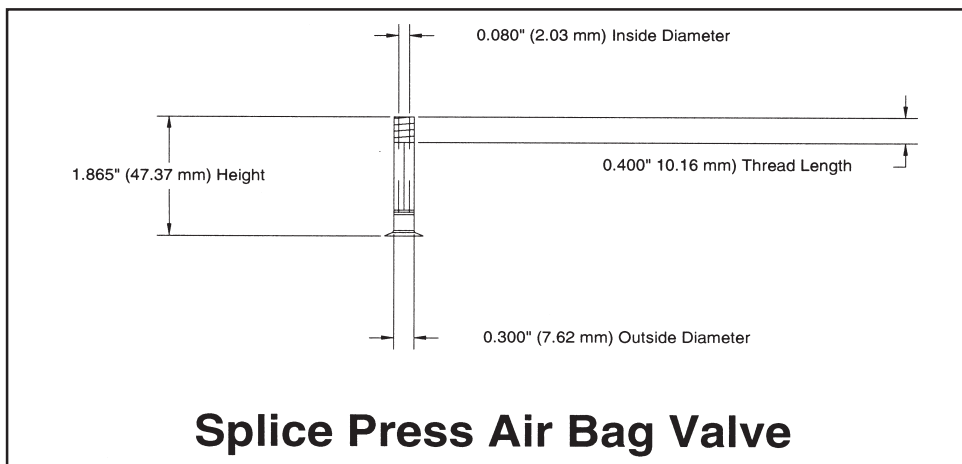

**Splice Press Air Bags**

Catalog Number	Length "A"		Width "B"		Height "C"	
	Inches	mm	Inches	mm	Inches	mm
SPAB20	20	508	2.44	62	2.56	65
SPABA70	23	584	2.00	51	3.00	76
SPAB24	24	610	2.44	62	2.56	65
SPAB26	26	660	2.44	62	2.56	65
SPAB28	28	711	2.44	62	2.56	65
SPAB29	29	737	3.44	87	4.56	116
SPAB39	39	991	2.12	54	2.50	64