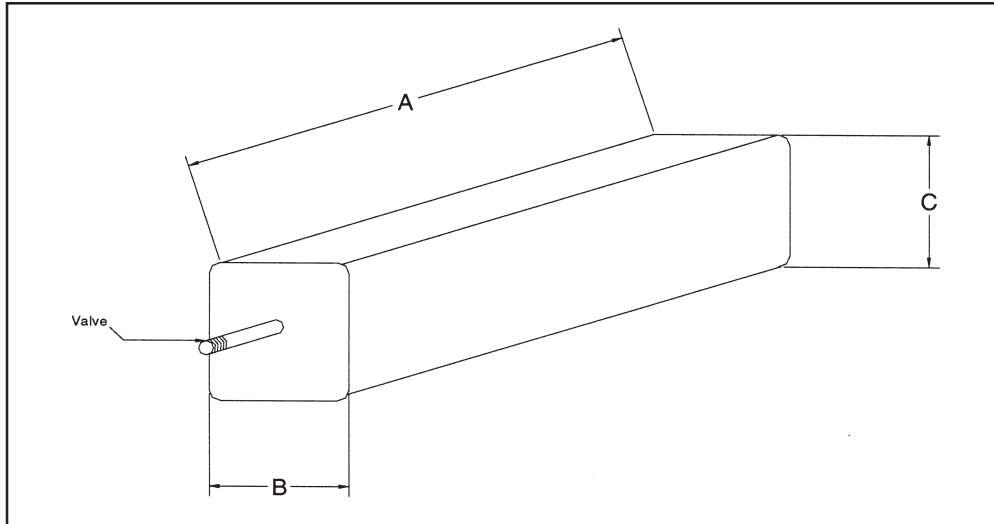

**Splice Press Air Bags**

Catalog Number	Length "A"		Width "B"		Height "C"	
	Inches	mm	Inches	mm	Inches	mm
SPAB20	20	508	2.44	62	2.56	65
SPABA70	23	584	2.00	51	3.00	76
SPAB24	24	610	2.44	62	2.56	65
SPAB26	26	660	2.44	62	2.56	65
SPAB28	28	711	2.44	62	2.56	65
SPAB29	29	737	3.44	87	4.56	116
SPAB39	39	991	2.12	54	2.50	64