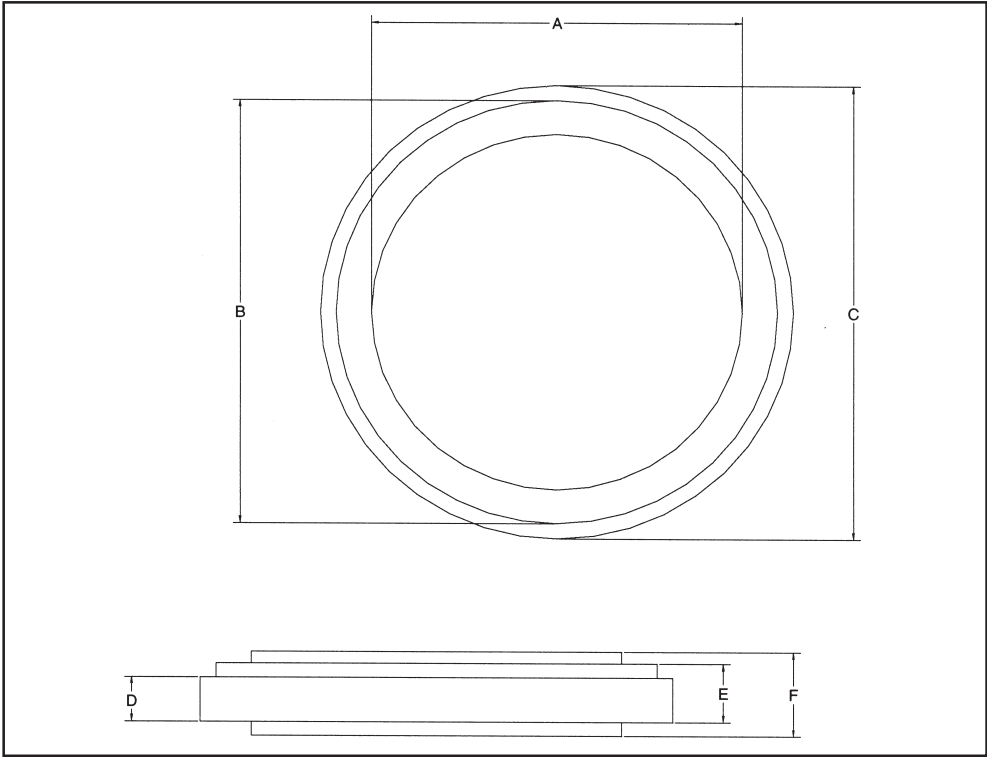

Bead Sealing Ring

Catalog Number	Sizes	ID "A"		Middle Diameter "B"		OD "C"		Width 1 "D"		Width 2 "E"		Width 3 "F"	
		Inches	Inches	mm	Inches	mm	Inches	mm	Inches	mm	Inches	mm	Inches
BSR13A	13	9.50	241	11.31	287	12.12	308	1.19	30	1.56	40	2.25	57
BSR14A	14	10.50	267	12.63	321	13.50	343	1.19	30	1.56	40	2.25	57
BSR15A	15	11.50	292	13.63	346	14.50	368	1.19	30	1.56	40	2.25	57